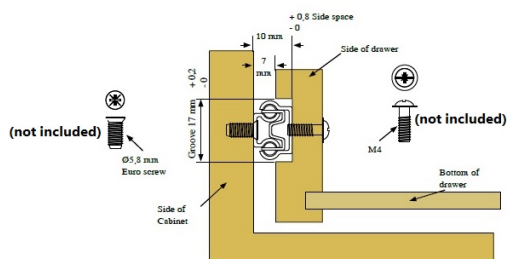

PRODUCT SHEET

Description:

Drawer Slide 8817, 586mm Drawer, 0,8mm (342/342), Zinc Pl.

Item number:

16.10.279-0

Units	Box	Carton	HS Code	Barcode
Pair	1	100	8302420090	
				5704866062459

Max. drawer length	A	B	C	Finish	Item No.:
284 mm	182 mm	182 mm	80 mm	ZN	16.10.260-1
354 mm	214 mm	214 mm	74 mm	ZN	16.10.261-1
416 mm	245 mm	245 mm	74 mm	ZN	16.10.266-1
478 mm	276 mm	276 mm	74 mm	ZN	16.10.276-1
515 mm	309 mm	309 mm	103 mm	ZN	16.10.277-1
590 mm	342 mm	342 mm	94 mm	ZN	16.10.279-0
646 mm	374 mm	374 mm	102 mm	ZN	16.10.280-1