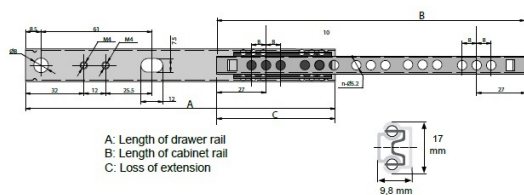

PRODUCT SHEET

Description:

Drawer Slide 8817, 586mm Drawer, 0,8mm (342/342), Zinc Pl.

Item number:

16.10.279-0

Units	Box	Carton	HS Code	Barcode
Pair	1	100	8302420090	
				5704866062459

Max. drawer length	A	B	C	Finish	Item No.:
284 mm	182 mm	182 mm	80 mm	ZN	16.10.260-1
354 mm	214 mm	214 mm	74 mm	ZN	16.10.261-1
416 mm	245 mm	245 mm	74 mm	ZN	16.10.266-1
478 mm	276 mm	276 mm	74 mm	ZN	16.10.276-1
515 mm	309 mm	309 mm	103 mm	ZN	16.10.277-1
590 mm	342 mm	342 mm	94 mm	ZN	16.10.279-0
646 mm	374 mm	374 mm	102 mm	ZN	16.10.280-1